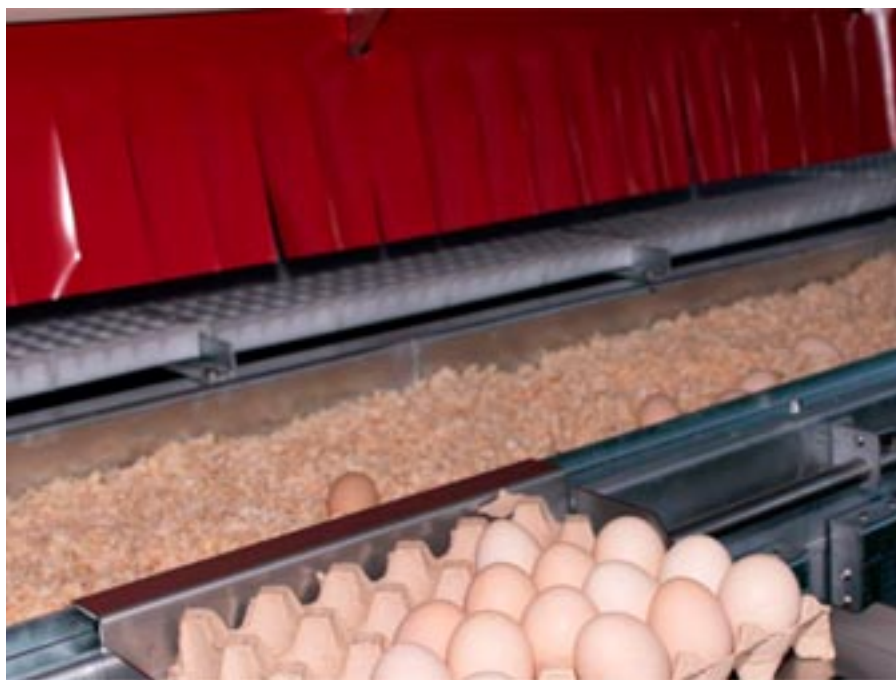

- Huset er bygget op på en solid kraftig stålramme, der sikrer stabilitet og god holdbarhed. Huset kan nemt flyttes rundt på marken.
- Hønseshuset har integreret skrabeareal. Det sikrer at hønsene kan få dagslys og dagsklima, også i perioder hvor det er nødvendigt at holde hønsene under tag.

Det gode valg når det gælder »græsæg«

Det mobile hønsehus fra Haugaarden ApS

- Hønsehuset leveres med komplet inventar og gennemført elektrisk styring, så det er klar til at tage i brug. Udstyret med "sidepinde" er placeret midt i huset, så det giver god plads i huset til høns og virker meget overskueligt for personalet.
- Drikkeventiler er placeret foran rederne, for at hønsene bliver opmærksomme på adgang til rederne, hvilket er medvirkende til maksimalt redesøgning.
- Udgangshulet mellem skrabeareal og udeareal betjenes automastisk.
- Der er gødningsbånd i hele husets bredde.

Det gode valg når det gælder »græsæg«

Det mobile hønsehus fra Haugaarden ApS

På siden af huset er rederne monteret og hvor der er mulighed for indsamling af æg.

Huset er udstyret med semiautomatiske redeluk, så der lukkes for rederne når hønsene er færdig med at lægge æg. Det er med til at sikre at æggene er pæne rene.